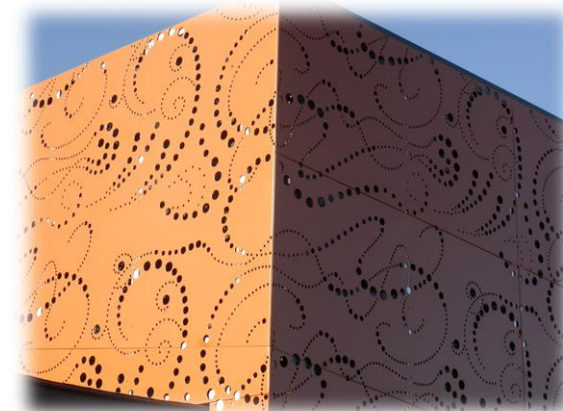

Année : 2016

Client : REVETISOL

Architecte : Agence CLARY<sup>2</sup>

Modèle : **ARABESQUE**<sup>®</sup>

Surface : 119 m<sup>2</sup>

Matière : Aluminium 2.00 mm

Tôles planes

Finition : Thermolaquage RAL8023

Imaginé comme une succession de pleins et de déliés, le motif **ARABESQUE**<sup>®</sup> est continu et infini. Il habille sobrement les façades de ce local commercial.

Local Commercial

19 000 BRIVE LA GAILLARDE